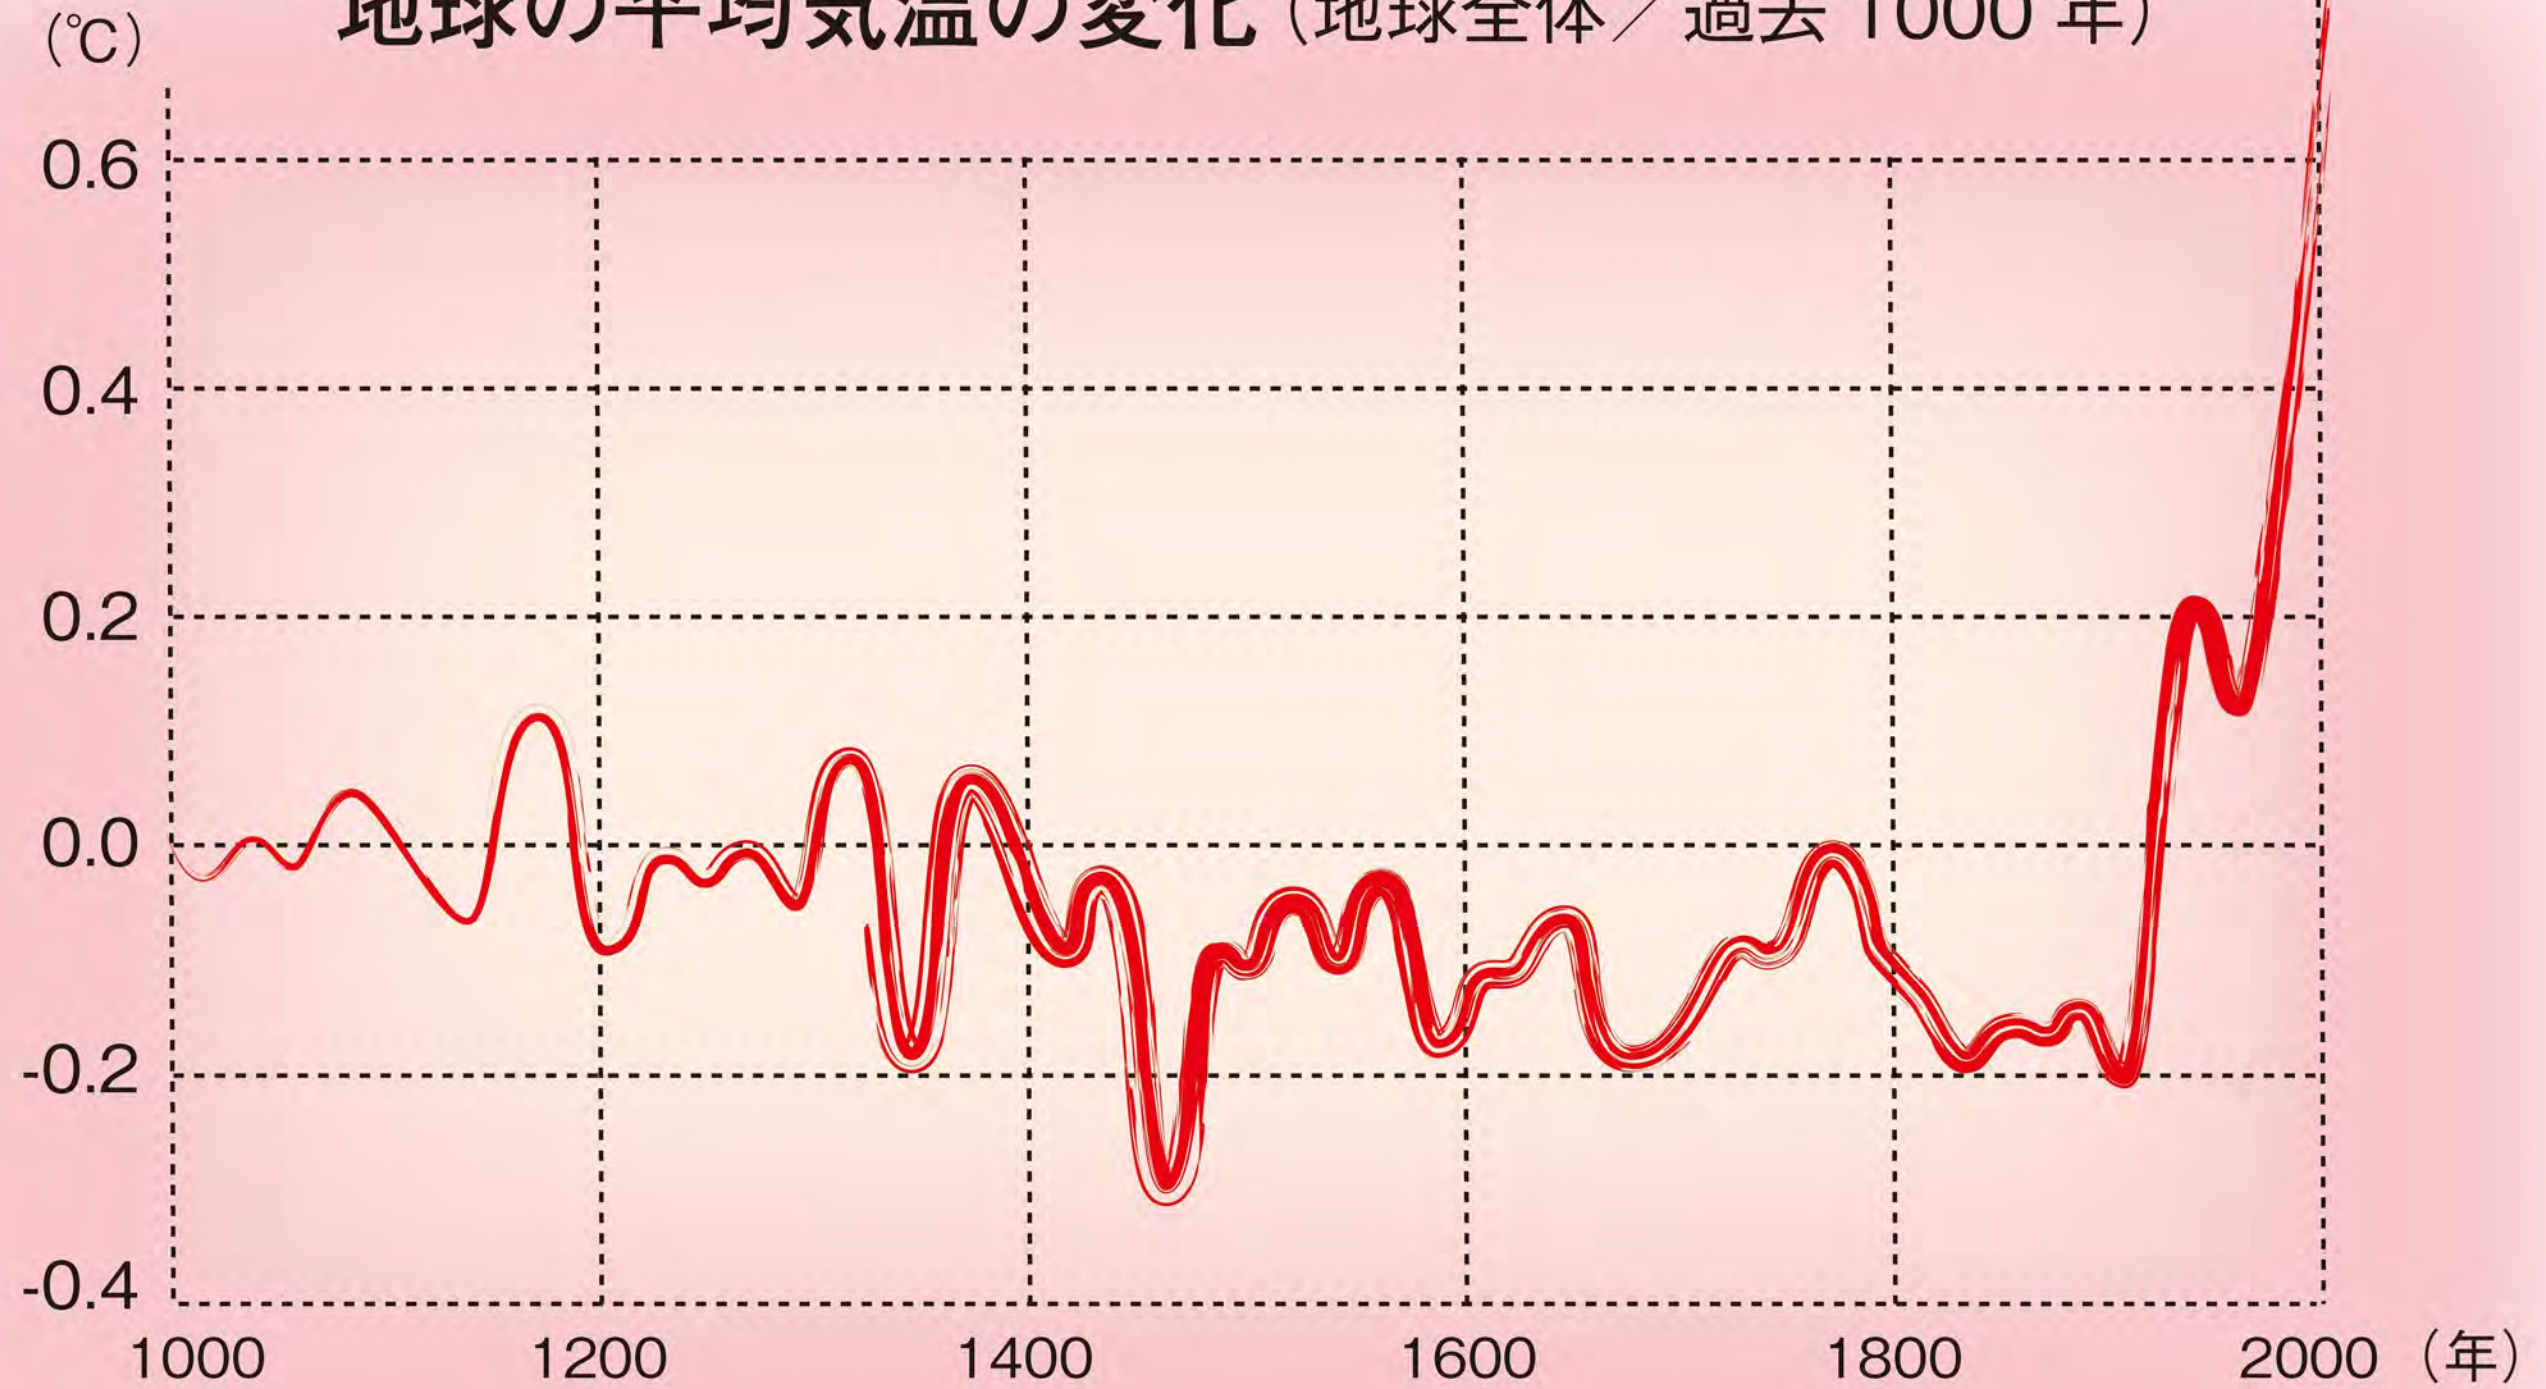

原作 添田亜紀 絵 古林いつ子 制作 NPO法人足元から地球温暖化を考える市民ネットえどがわ

ちきゅう へいきん きおん へんか
地球の平均気温の変化 (地球全体 / 過去 1000 年)

※気温は 1961～1990 年の平均からの気温の偏差を表す 出典：IPCC 第3次評価報告書

グワグワ

ドーン

なん
何でこんなへんてこりんな
いものう
生き物が生まれたかというと...

ゴジドー

ヤモリ

ドードー

ふくしま だい いち げん ばつ ちか
福島第一原発の近くの
はく ぶつ かん れい とう ほ ぞん
博物館に冷凍保存されていた
ドードーの近くをちょうど
ヤモリが通りかかった時、
ばく はつ お ほう しゃ の う
爆発が起き放射能の
ひかり
光をあびて...