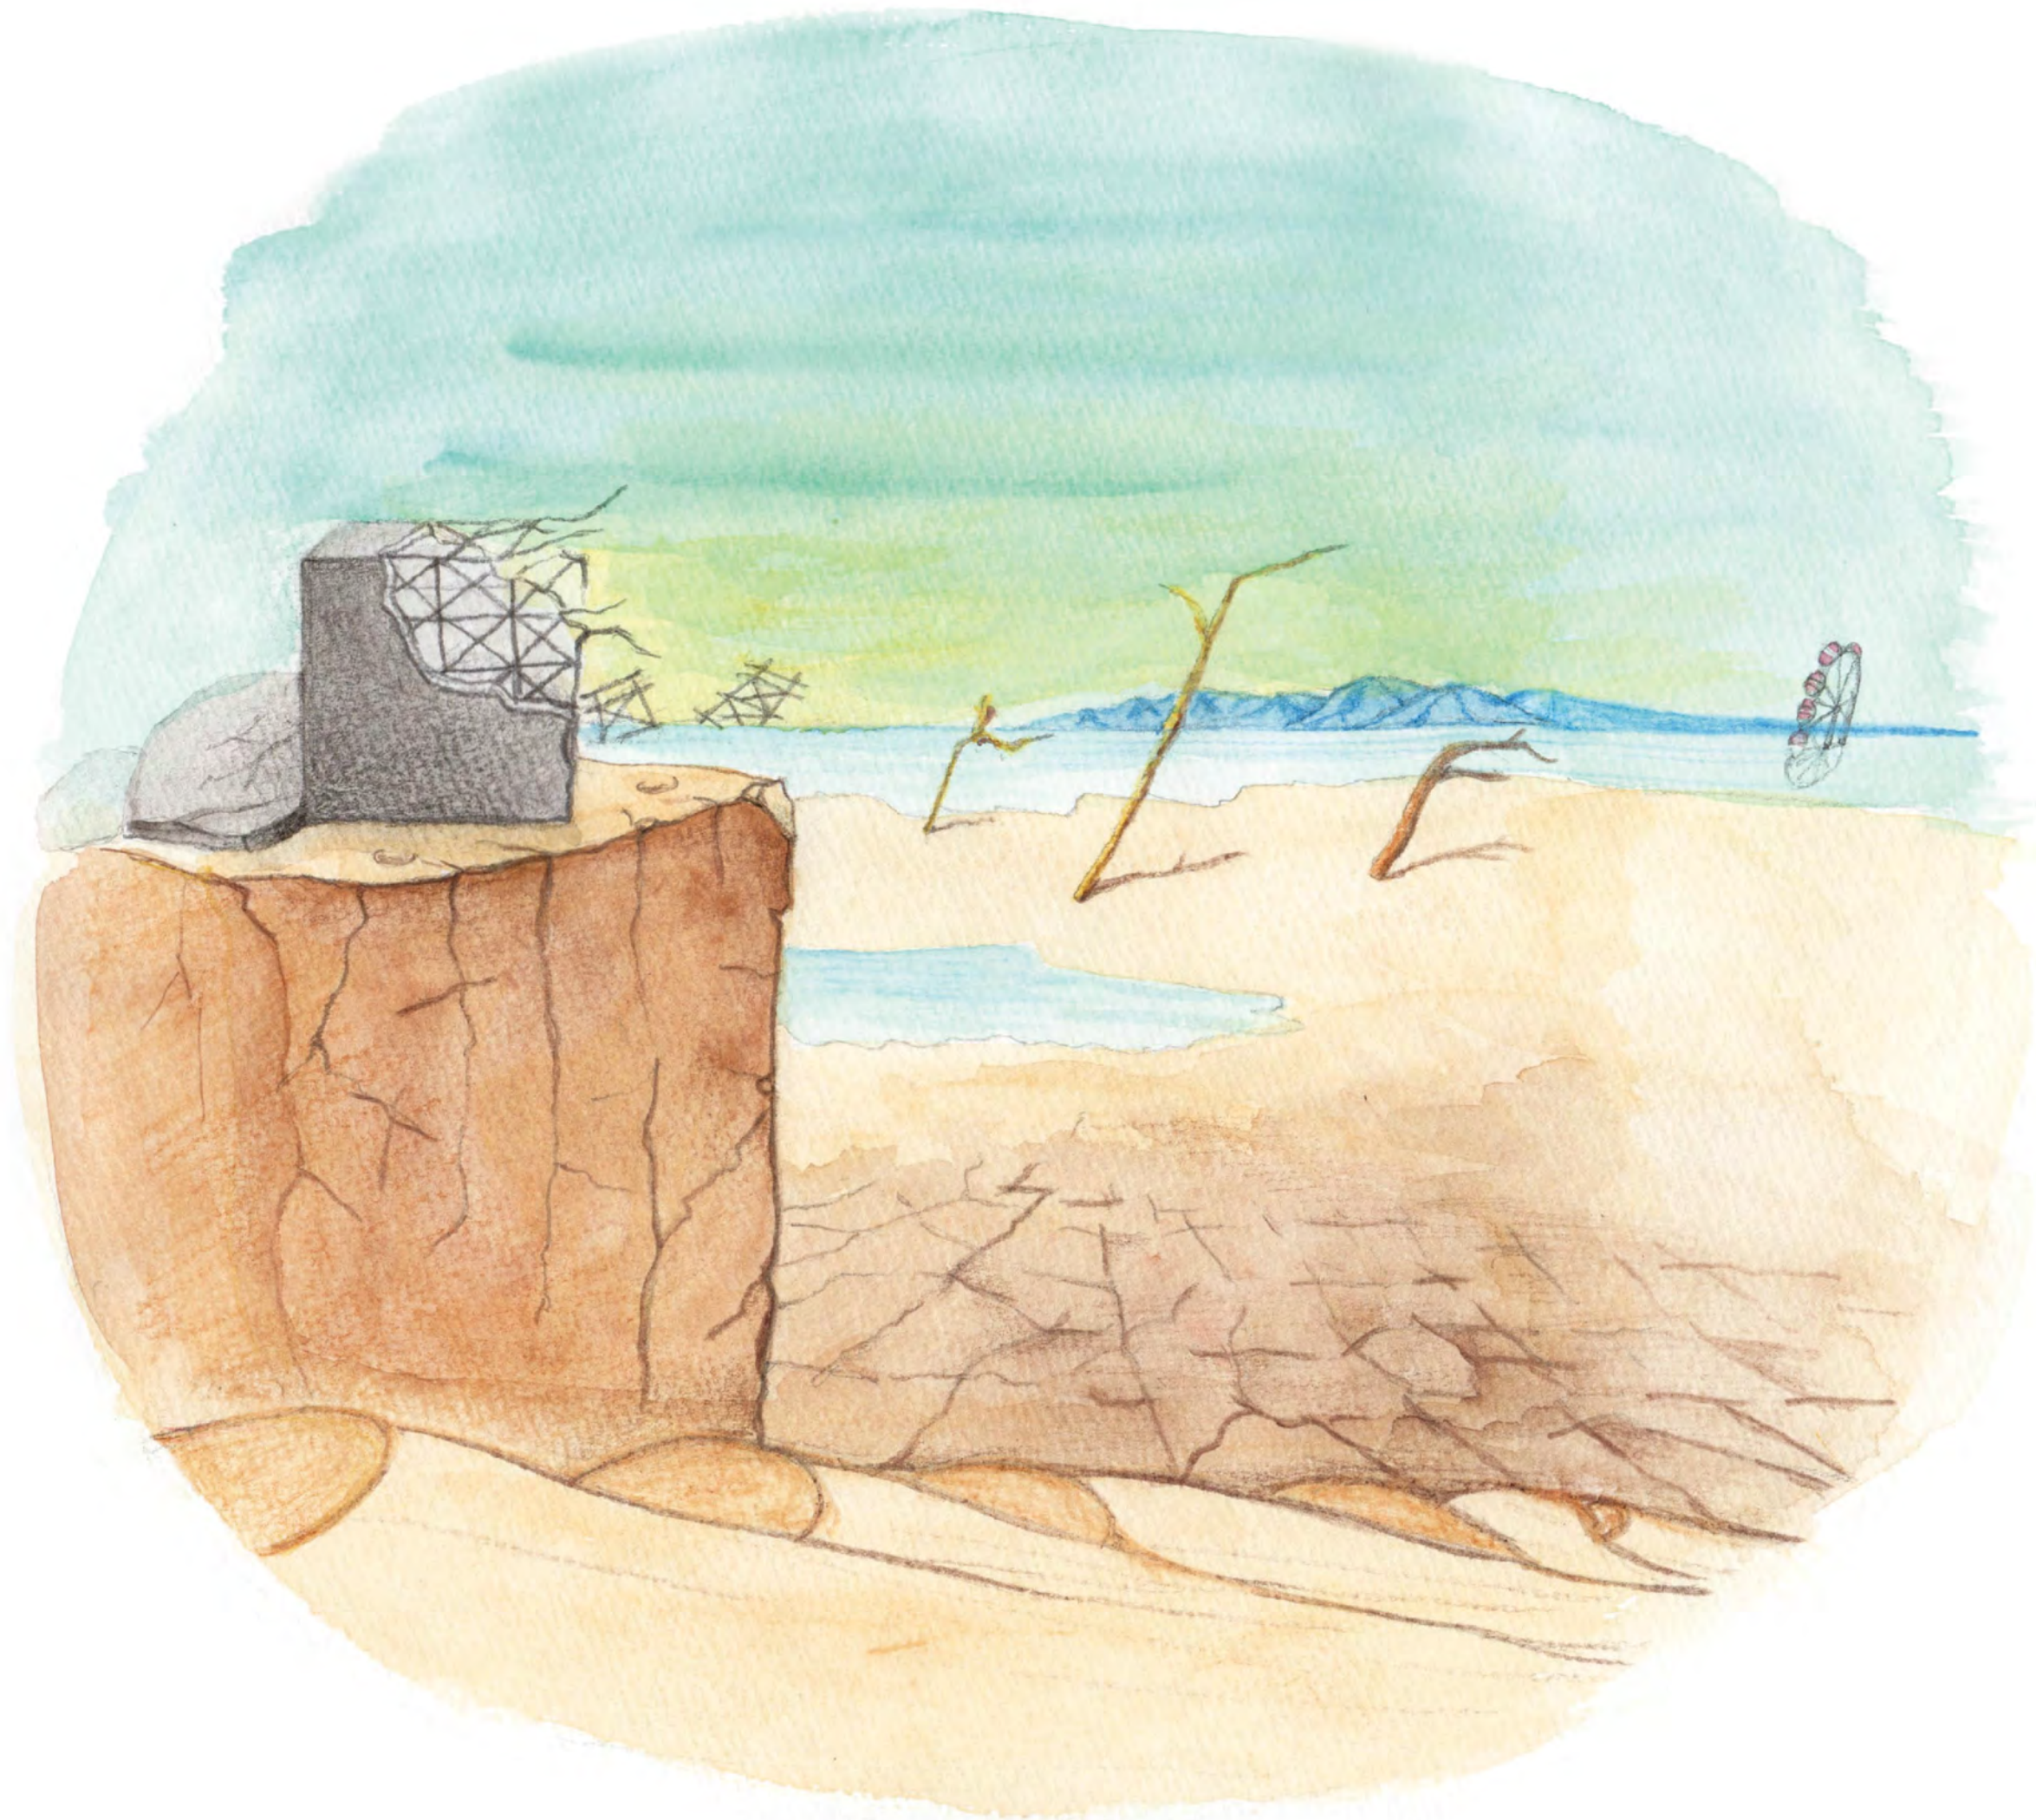

原作 添田亜紀 絵 古林いつ子 制作 NPO法人足元から地球温暖化を考える市民ネットえどがわ

ちきゅう へいきん きおん へんか
地球の平均気温の変化 (地球全体 / 過去 1000 年)

※気温は 1961～1990 年の平均からの気温の偏差を表す 出典：IPCC 第3次評価報告書

グワグワ

ドーン

なん
何でこんなへんてこりんな
いものう
生き物が生まれたかというと...

ゴジドー

ヤモリ

ドードー

ふくしま だい いち げん ばつ ちか
福島第一原発の近くの
はく ぶつ かん れい とう ほ ぞん
博物館に冷凍保存されていた
ドードーの近くをちょうど
ヤモリが通りかかった時、
ばく はつ お ほう しゃ の う
爆発が起き放射能の
ひかり
光をあびて...