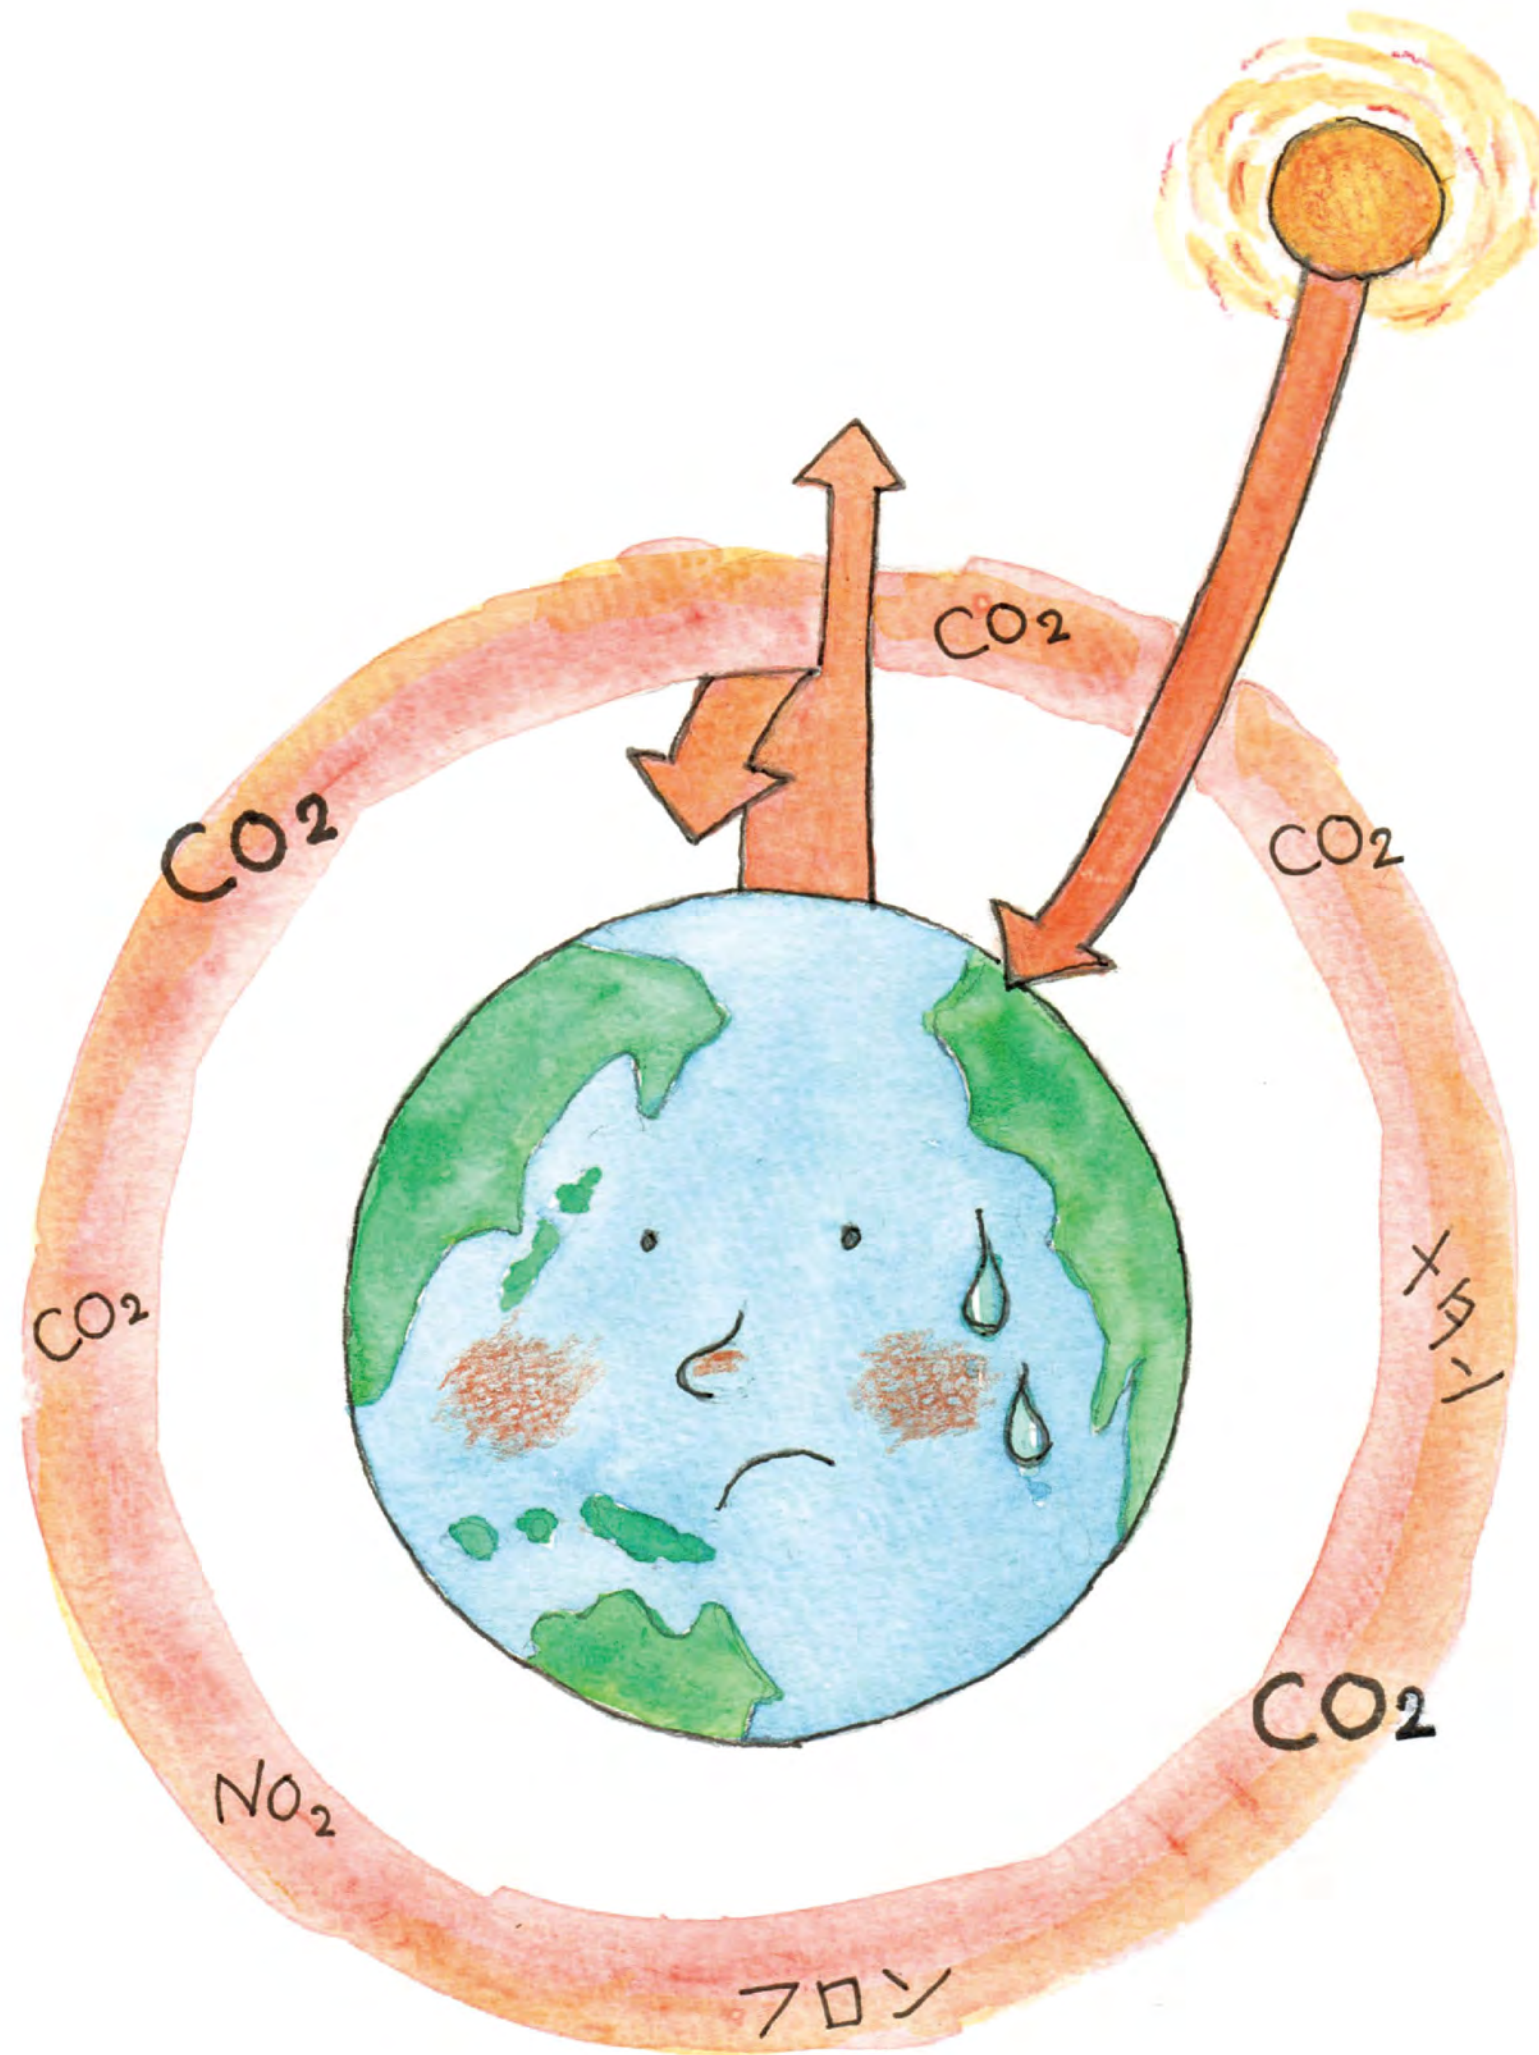

原作 添田亜紀 絵 古林いつ子 制作 NPO法人足元から地球温暖化を考える市民ネットえどがわ

ちきゅう へいきん きおん へんか
地球の平均気温の変化 (地球全体 / 過去 1000 年)

※気温は 1961～1990 年の平均からの気温の偏差を表す 出典：IPCC 第3次評価報告書

グワグワ

ドーン

なん
何でこんなへんてこりんな
いものう
生き物が生まれたかというと...

ゴジドー

ヤモリ

ドードー

ふくしま だい いち げん ばつ ちか
福島第一原発の近くの
はく ぶつ かん れい とう ほ ぞん
博物館に冷凍保存されていた
ドードーの近くをちょうど
ヤモリが通りかかった時、
ばく はつ お ほう しゃ の う
爆発が起き放射能の
ひかり
光をあびて...